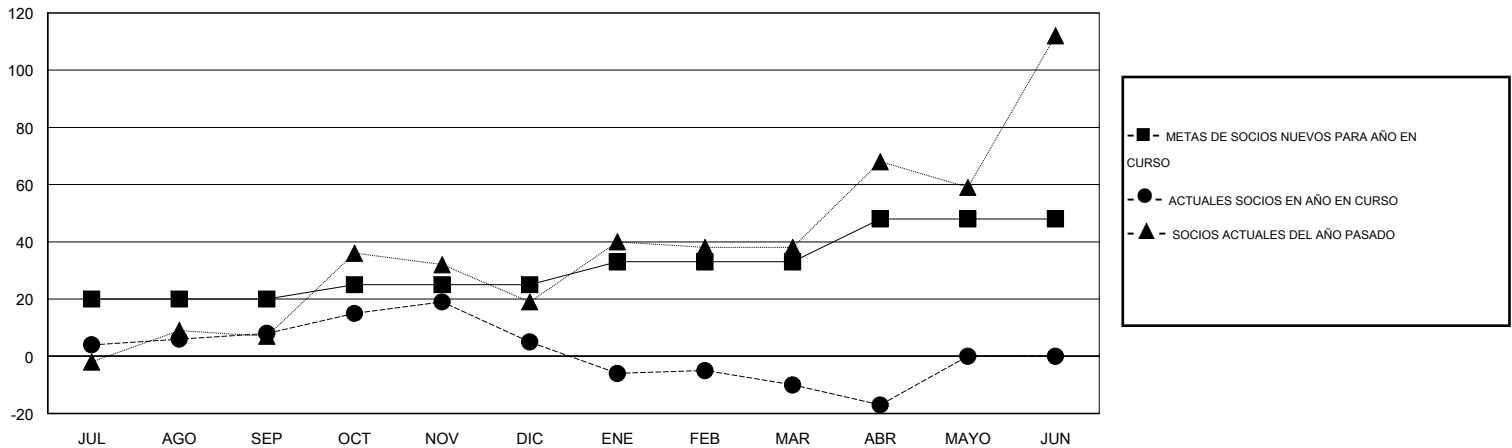

MONTHLY MEMBERSHIP PROGRESS REPORT

District T 4

Results as of: 4/30/2016

GMT: Pedro Marrello

UBICACIÓN CHILE

GMT DE AE 3

Clubes					socios				
RESULTADOS DE 2015-2016					RESULTADOS DE 2015-2016				
TRIMESTRE	META DE CLUBES NUEVOS	NUEVOS CLUBES	CLUBES DADOS DE BAJA	GANANCIA/PÉRDIDA NETA	TRIMESTRE	META DE SOCIOS NUEVOS	SOCIOS FUNDADORES Y SOCIOS AÑADIDOS	SOCIOS DADOS DE BAJA	GANANCIA/PÉRDIDA NETA
JUL/AGO/SEP	0	0	0	0	JUL/AGO/SEP	20	34	26	8
OCT/NOV/DIC	0	0	0	0	OCT/NOV/DIC	5	31	34	-3
ENE/FEB/MAR	0	0	0	0	ENE/FEB/MAR	8	9	24	-15
ABR/MAYO/JUN	1	0	0	0	ABR/MAYO/JUN	15	3	10	-7

METAS Y CIFRA ACUMULATIVA DE CLUBES NUEVOS

METAS Y CIFRA ACUMULATIVA DE SOCIOS

CLUBES DADOS DE BAJA: 0	25 CLUBS OF 45 AÑADIERON 1 O MÁS SOCIOS NUEVOS	DISTRIBUCIÓN POR SEXO
		MASCULINO 640 (64.91%)
		FEMENINO 346 (35.09%)
SOCIOS DADOS DE BAJA	CLIC AQUÍ PARA DATOS DE SALUD DE CLUB	SOCIOS EN UNIDAD FAMILIAR 363
FALLECIDOS 5		CABEZA DE FAMILIA 176
CLUB CANCELADO 0		NO ES CABEZA DE FAMILIA 187
OTRO 89		
TOTAL 94		